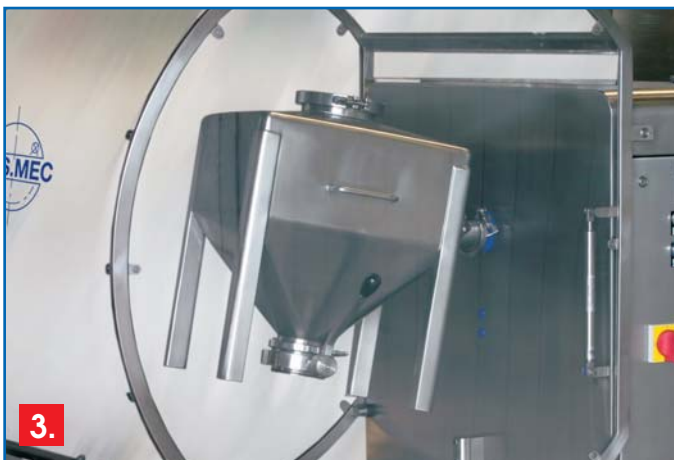

MIX-LAB

Mescolatore mobile da laboratorio

Wheeled laboratory mixer

◀ Configurazione singola inclinazione
Single inclination feature

Configurazione doppia inclinazione ▶
Double inclination feature

Mescolatore da laboratorio mobile idoneo per la miscelazione di piccoli lotti di polveri o granuli secchi. Disponibile nella versione con vasche intercambiabili: **bicone** (fig.1), **"V"** (fig.2), **Bin** (fig.3) e **fusto** (fig.4) con capacità di 50 litri. Su richiesta, il mescolatore può essere dotato di PLC Siemens e Touch Screen per l'inserimento di ricette. Per la versione Bin, è inoltre disponibile l'opzione del doppio asse di inclinazione a 15°.

Wheeled laboratory mixer suitable mixing small batches of powders or dry granules. It is available with interchangeable mixing tanks: **bicone** (fig.1), **"V"** (fig.2), **Bin** (fig.3) and **drum** (fig.4) with capacity of 50 liters. Upon request, the mixer can be equipped with a PLC Siemens and Touch Screen for recording recipes. For the Bin model, it is also available the option of the double inclination at 15°.